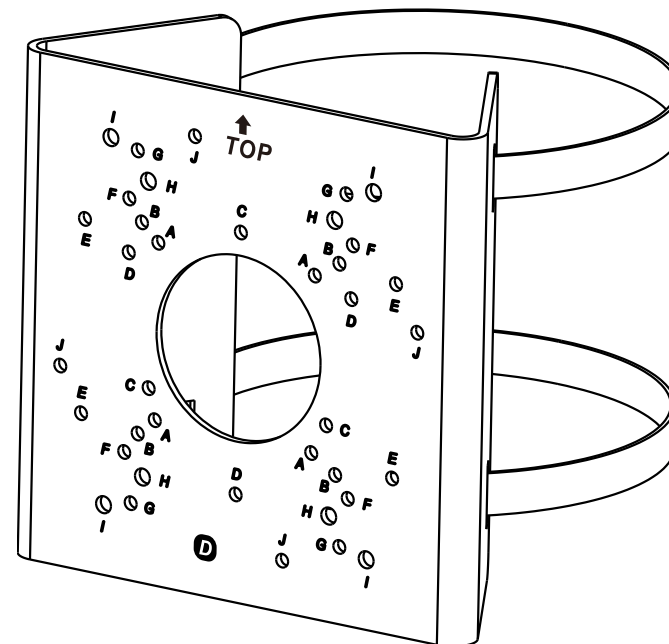

АО «ЭрВиАй Групп»

КРОНШТЕЙН ДЛЯ КРЕПЛЕНИЯ НА СТОЛБ

RVi-2BPM-2

ПАСПОРТ

Пожалуйста, ознакомьтесь перед эксплуатацией
и сохраните для дальнейшего использования

Дополнительная информация на сайте: www.rvigroup.ru

Телефон технической поддержки: 8-800-700-16-61
Звонок бесплатный по всей территории РФ

Редакция 1
2021 г.